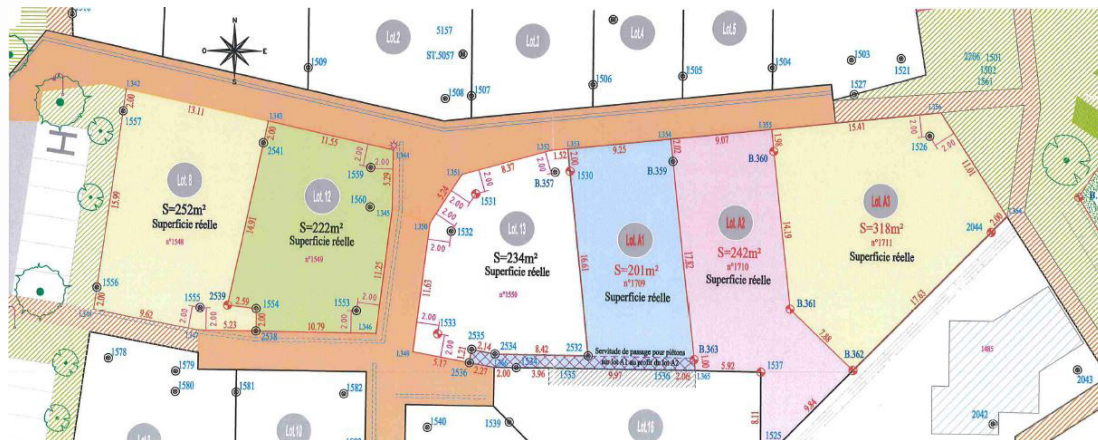

Ecocité du

Pré Vert

Votre maison à 15 mn de Vannes

Propriétaires à SAINT NOLFF

6 lots à bâtir

Photos et illustrations non contractuelles - Primo 56/ BSH. Ne pas jeter sur la voie publique

Primo 56 - CS 62291 - 56008 VANNES CEDEX
Tél : 02 97 40 22 99 - mail : contact@primo56.com

primo56.com

Primo®
Propriétaire à prix malin !